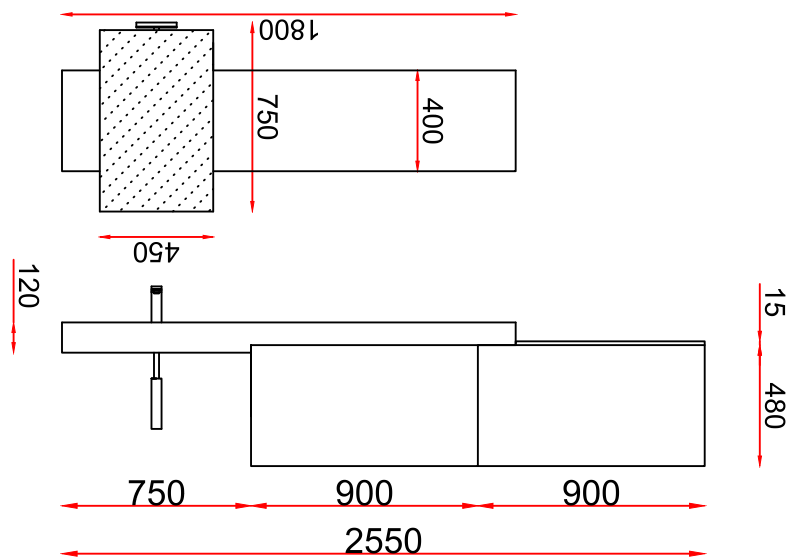

URAGHI ARREDAMENTI

cell. 335 64 36 920 Massimo

bagno 360 gradi coren bianco prospetto

URAGHI ARREDAMENTI

cell. 335 64 36 920 Massimo

bagno 360 gradi coren bianco pianta